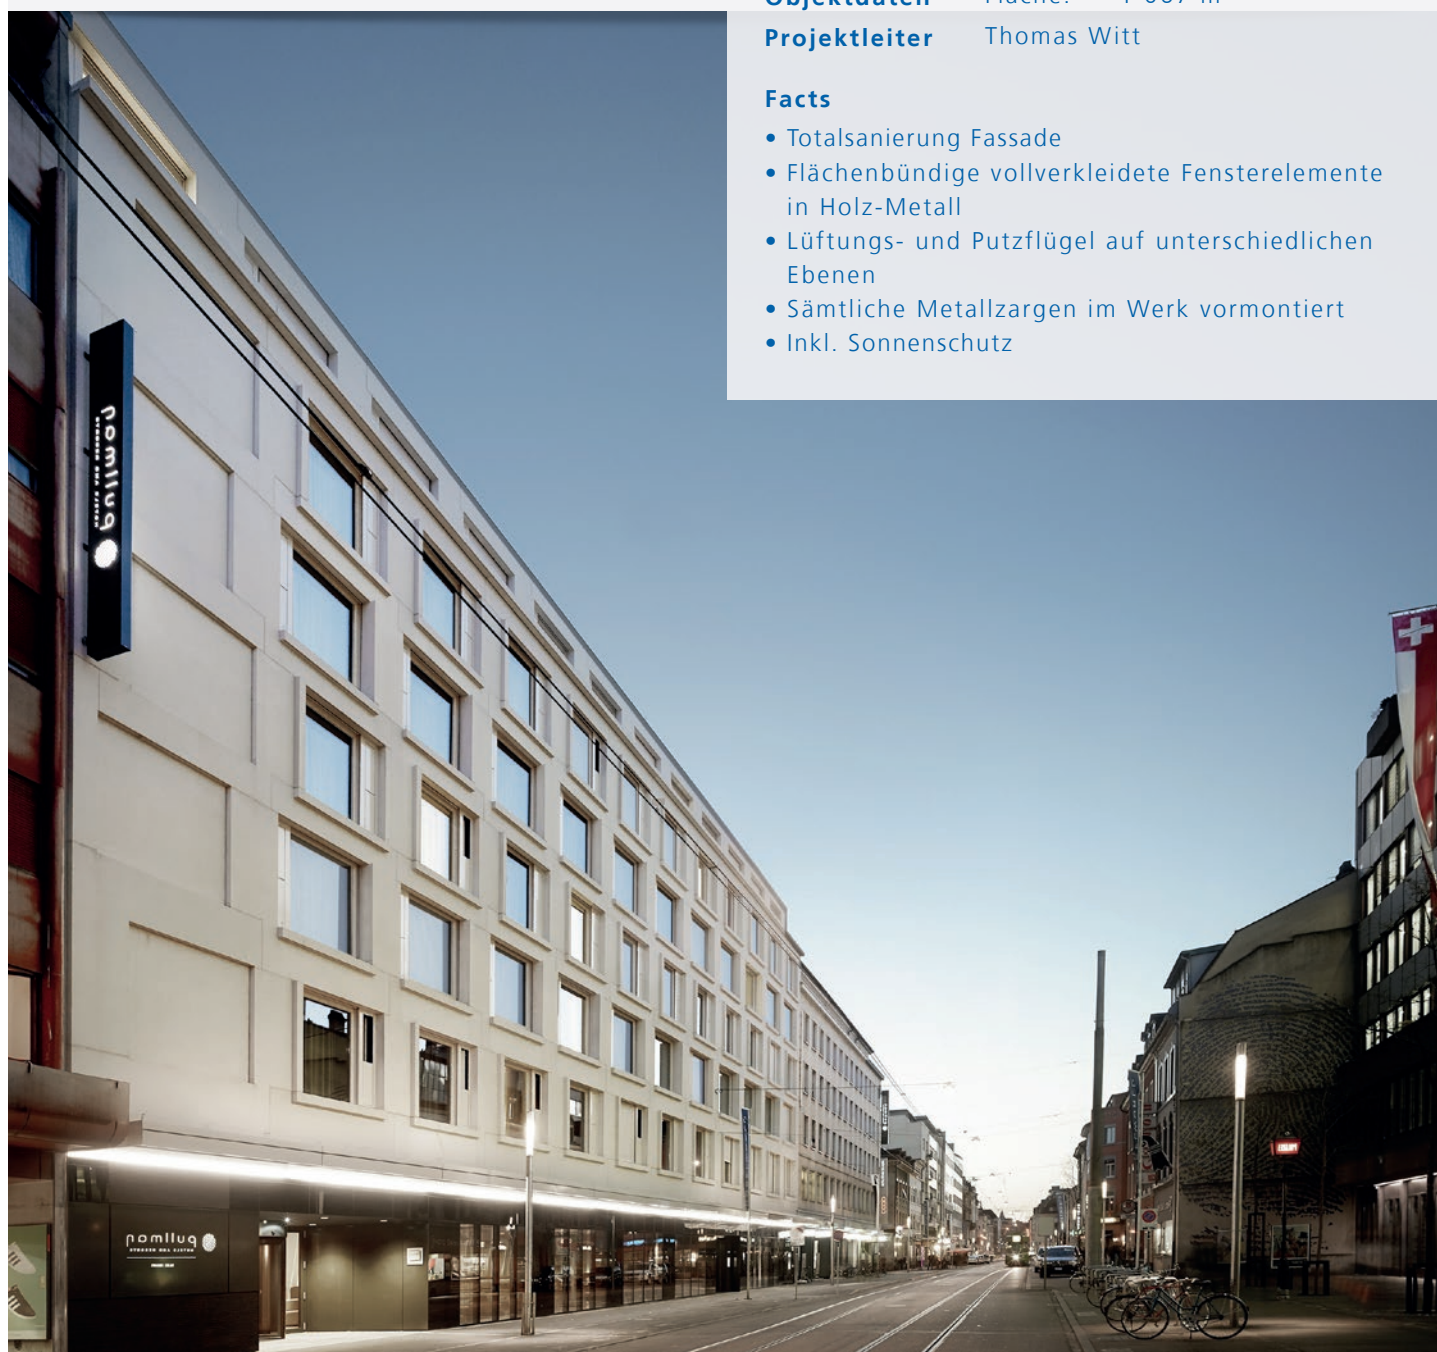

ERNE

wir bauen vorwärts

Hotel Europe, Basel

Nutzung Hotel
Standort Clarastrasse 43
4058 Basel

Bauherr Coop Immobilien AG
3027 Bern

Architekt Burkhard Meyer Architekten BSA
Martinsbergstrasse 40
5400 Baden
Werner Knecht
+41 56 200 59 00
w.knecht@burkardmeyer.ch

Bauzeit April 2012 - März 2014

Objektdaten Fläche: 1'067 m²

Projektleiter Thomas Witt

Facts

- Totalsanierung Fassade
- Flächenbündige vollverkleidete Fensterelemente in Holz-Metall
- Lüftungs- und Putzflügel auf unterschiedlichen Ebenen
- Sämtliche Metallzargen im Werk vormontiert
- Inkl. Sonnenschutz

© Fotos: Burkard Meyer Architekten, Baden | Valentin Jeck, Staefa