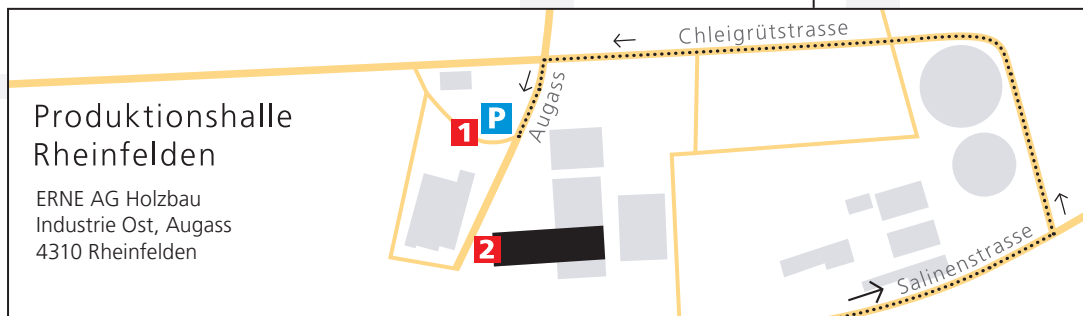

← Deutschland

WEGBESCHREIBUNG ERNE AG HOLZBAU

Zum Standort Rheinfelden

- A3 → Ausfahrt Nr. 15 **Rheinfelden-Ost**
- Beschilderung → Rheinfelden / Möhlin
- Nach 750 m in Rheinfelden rechts → **Möhlin**
- 1,8 km geradeaus auf der Zürcherstrasse
- **Kreisverkehr Ausfahrt** → Riburg / Rheinfelden-Ost
- 1,9 km der **Salinenstrasse** folgen
- Links abbiegen → **Rheinfelden-Ost / Chleigrütstrasse**
- Strassenverlauf 900 m folgen bis Abzweigung Augass
- Nach 100 m liegen rechts die Besucherparkplätze
- Die **Produktionshalle ERNE AG Holzbau** befindet sich 100 m weiter auf der linken Strassenseite

1 Parkplatz Besucher

2 Warenannahme

Abladezeiten:
Mo.-Do. 6.30 -15.00 Uhr
Fr. keine Warenannahme

Magaziner: 076 351 12 79
Hallenpolier: 079 379 10 58
Produktionsleiter: 079 683 71 62