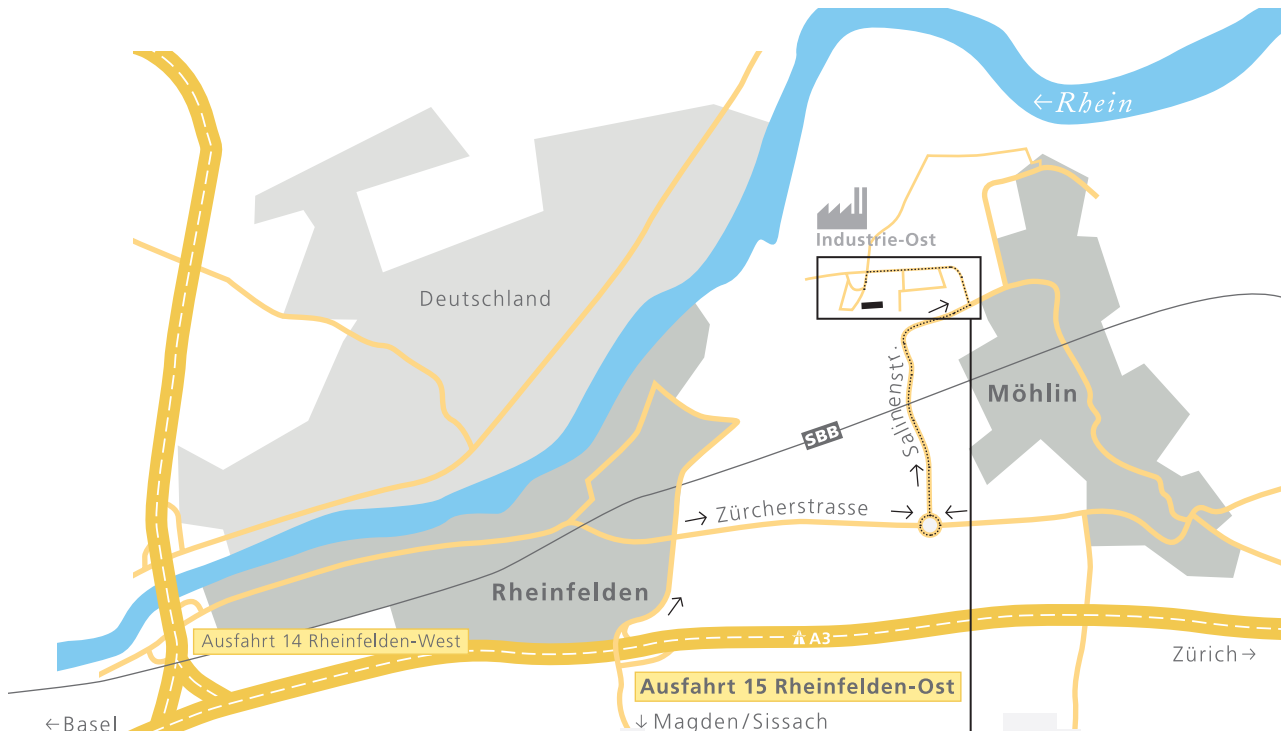

← Deutschland

WEGBESCHREIBUNG ERNE AG HOLZBAU

Zum Standort Rheinfelden

- A3 → Ausfahrt Nr. 15 **Rheinfelden-Ost**
- Beschilderung → Rheinfelden / Möhlin
- Nach 750 m in Rheinfelden rechts → **Möhlin**
- 1,8 km geradeaus auf der Zürcherstrasse
- **Kreisverkehr Ausfahrt** → Riburg / Rheinfelden-Ost
- 1,9 km der **Salinenstrasse** folgen
- Links abbiegen → **Rheinfelden-Ost / Chleigrütstrasse**
- Strassenverlauf 900 m folgen bis Abzweigung Augass
- Nach 100 m liegen rechts die Besucherparkplätze
- Die **Produktionshalle ERNE AG Holzbau** befindet sich 100 m weiter auf der linken Strassenseite

1 Parkplatz Besucher

2 Warenannahme

Abladezeiten:
Mo.-Do. 6.30 -15.00 Uhr
Fr. keine Warenannahme

Magaziner: 076 351 12 79
Hallenpolier: 079 379 10 58
Produktionsleiter: 079 683 71 62